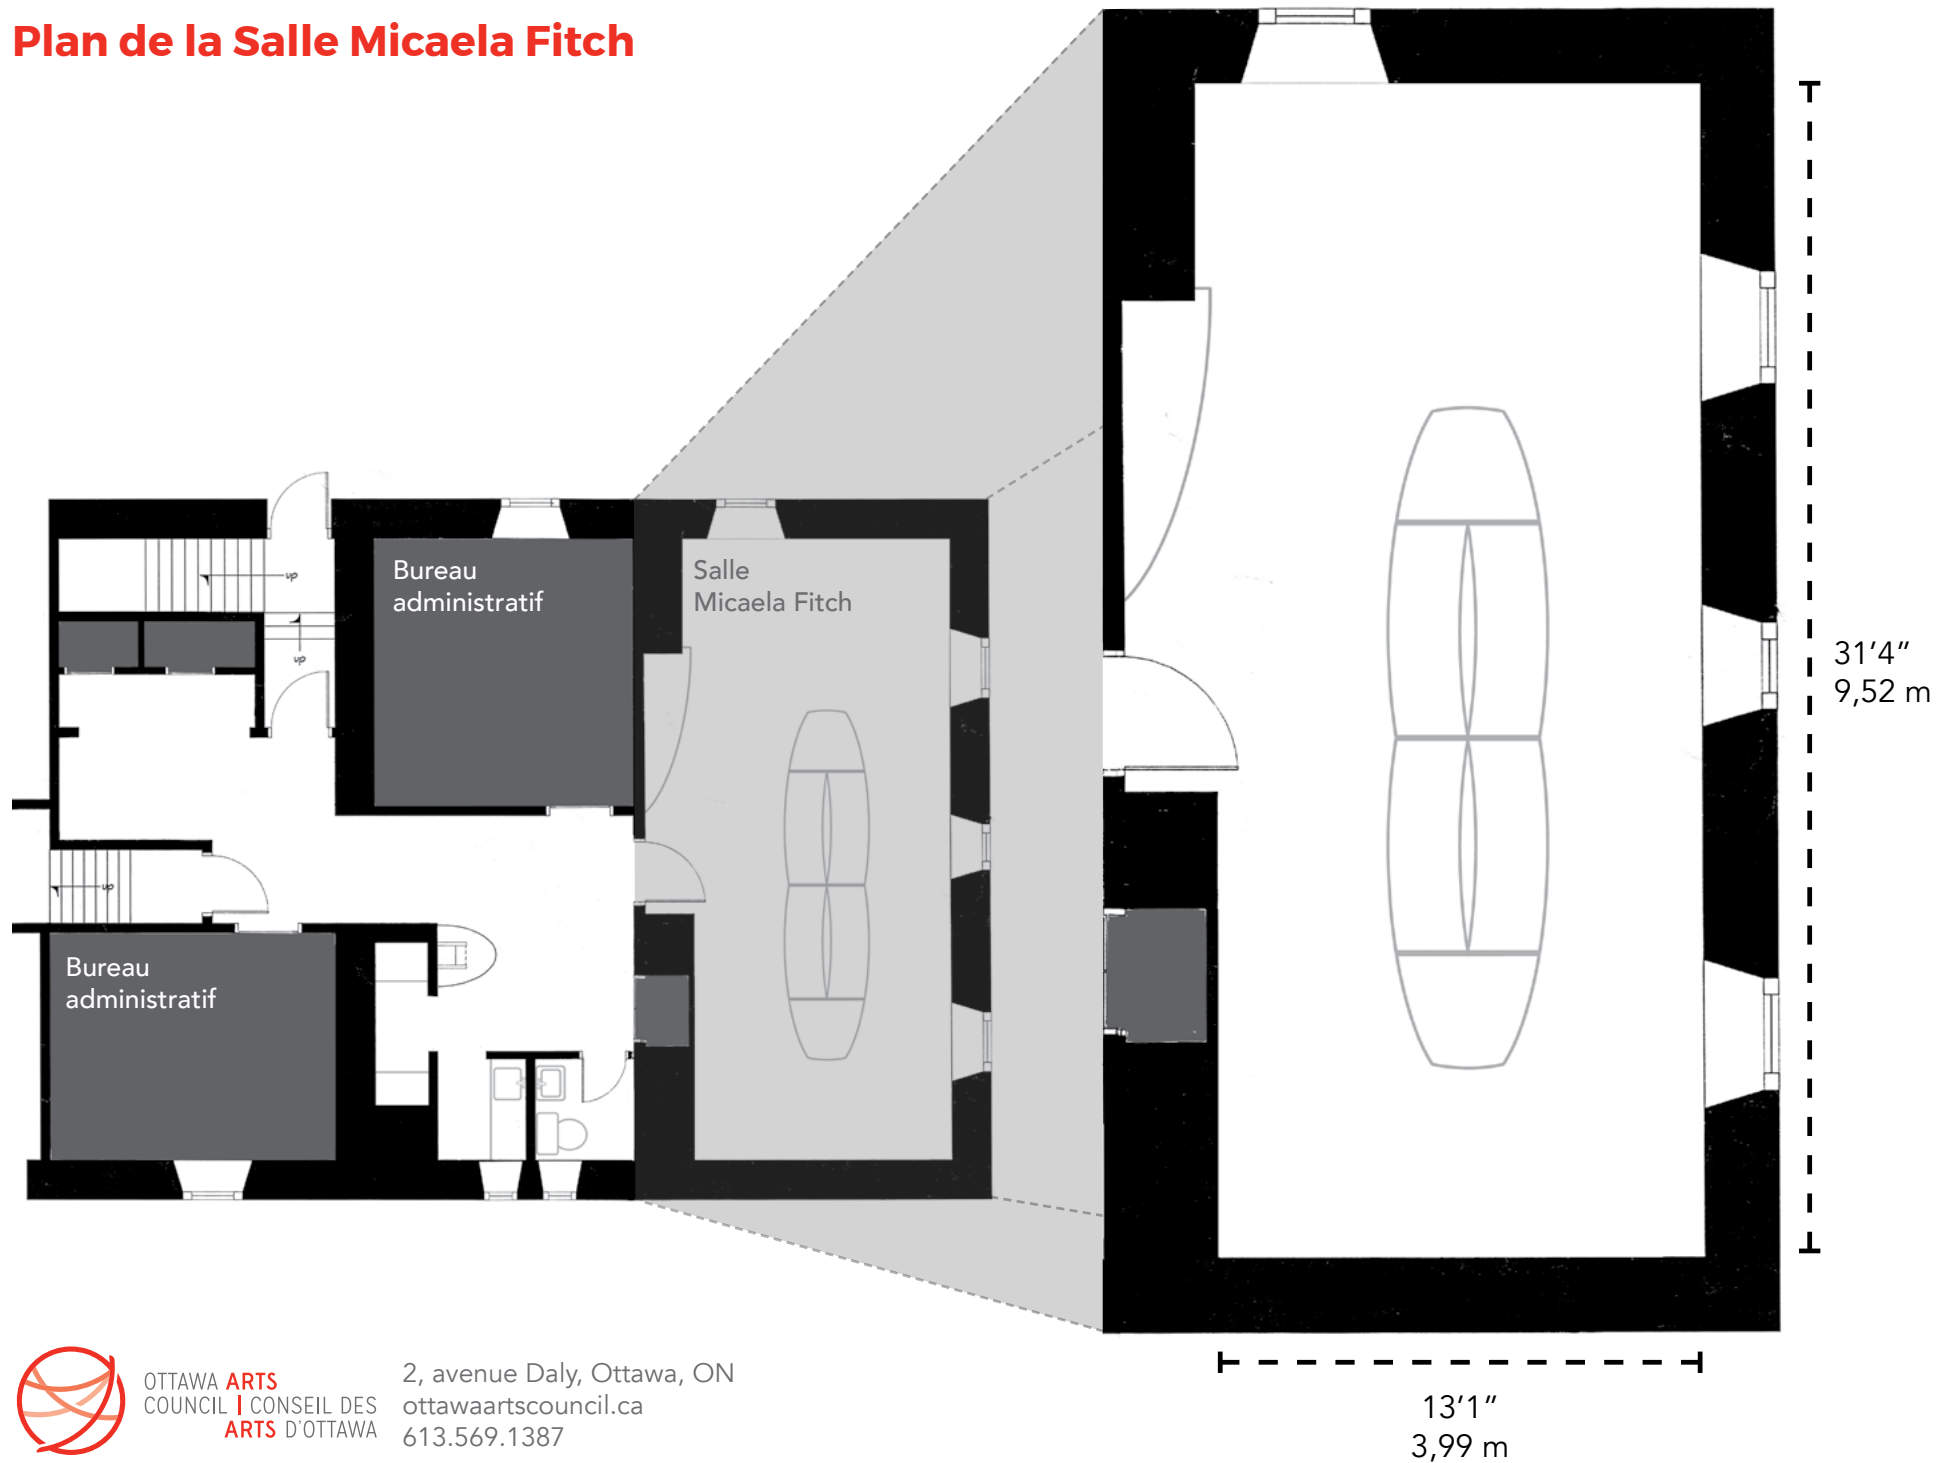

# Plan de la Salle Micaela Fitch

OTTAWA ARTS  
COUNCIL | CONSEIL DES  
ARTS D'OTTAWA

2, avenue Daly, Ottawa, ON  
ottawaartscouncil.ca  
613.569.1387